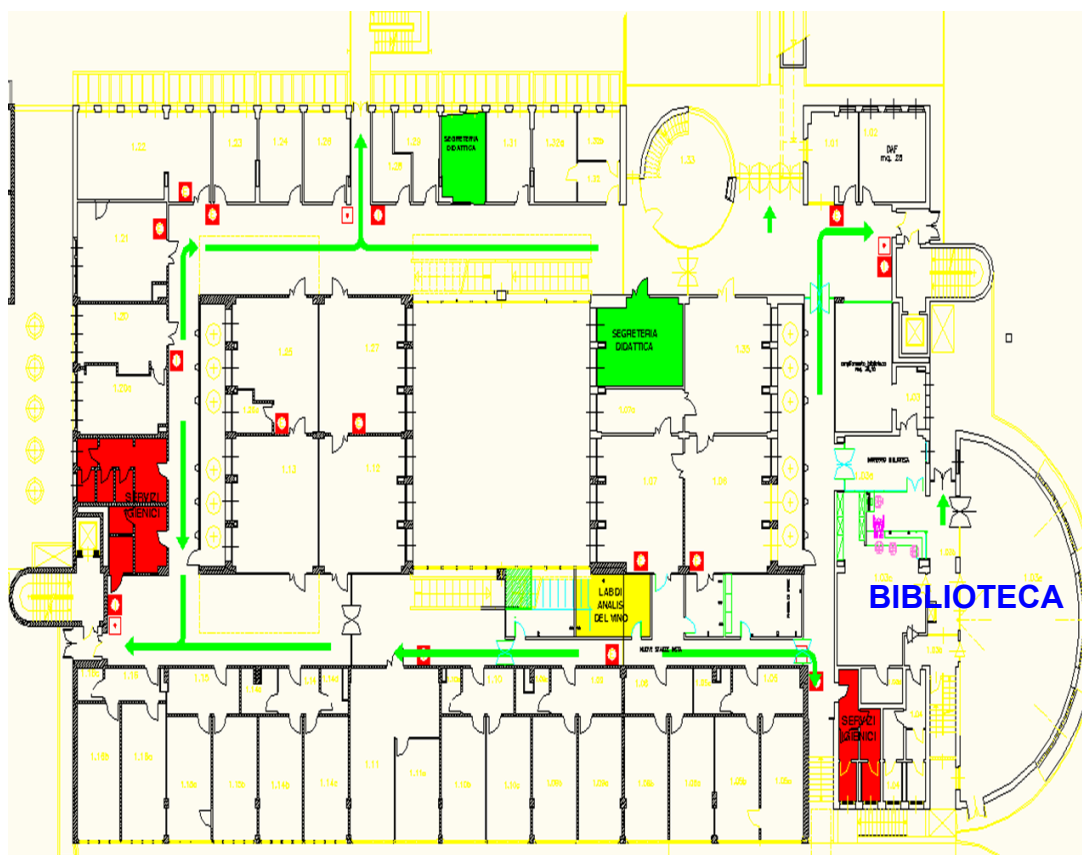

Le sale studio/lettura per gli studenti del CdS sono ubicate nel Campus "Riello", presso i Poli Didattici Agraria (via San Camillo de Lellis, snc – VT) e Scienze (Largo dell'Università, snc - VT).

| n | Descrizione | Sede | N° postazioni | Numero di ore di apertura settimanale (media) | Numero di mesi di utilizzo nell'anno |
|---|-----------------------|--|---------------|---|--------------------------------------|
| 1 | Spazio studenti | Via San Camillo de Lellis, s.n.c., Viterbo | 30 | 65 | 12 |
| 2 | Biblioteca | Via San Camillo de Lellis, s.n.c., Viterbo | 183 | 48 | 12 |
| 3 | <i>Transatlantico</i> | Via San Camillo de Lellis, s.n.c., Viterbo | 104 | 65 | 12 |
| 4 | Aula studenti | Largo dell'Università, s.n.c., Viterbo | 40 | 60 | 12 |

Planimetria Sale Studio presso il Polo Agraria Blocco A(via San Camillo De Lellis, s.n.c. – Viterbo)

Planimetria Biblioteca, Polo Agraria Blocco A2 Via San Camillo De Lellis, s.n.c., Viterbo

Planimetria Sale Studio presso il Polo Didattica Scienze (Largo dell'Università, s.n.c. –Viterbo)

PIANO TERRA