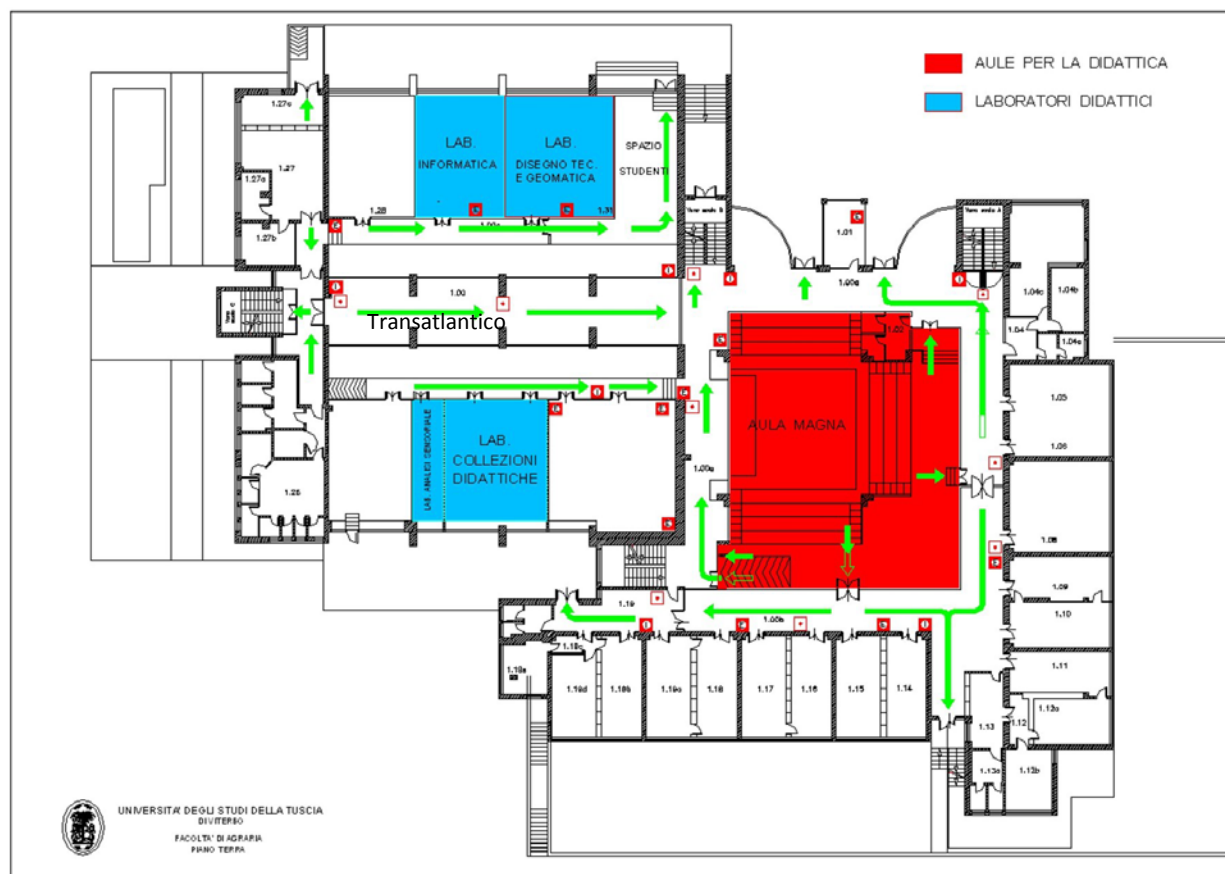

Le sale studio/lettura per gli studenti del CdS sono ubicate nel Campus “Riello”, presso i Poli Didattici Agraria (via San Camillo de Lellis, snc – VT) e Scienze (Largo dell’Università, snc - VT).

n	Descrizione	Sede	N° postazioni	Numero di ore di apertura settimanale (media)	Numero di mesi di utilizzo nell’anno
1	Spazio studenti	Via San Camillo de Lellis, s.n.c., Viterbo	30	65	12
2	Biblioteca	Via San Camillo de Lellis, s.n.c., Viterbo	183	48	12
3	<i>Transatlantico</i>	Via San Camillo de Lellis, s.n.c., Viterbo	104	65	12
4	Aula studenti	Largo dell’Università, s.n.c., Viterbo	40	60	12

Planimetria Sale Studio presso il Polo Didattico Agraria (via San Camillo De Lellis, s.n.c. – Viterbo)

Planimetria Sale Studio presso il Polo Didattica Scienze (Largo dell’Università, s.n.c. –Viterbo)

PIANO TERRA