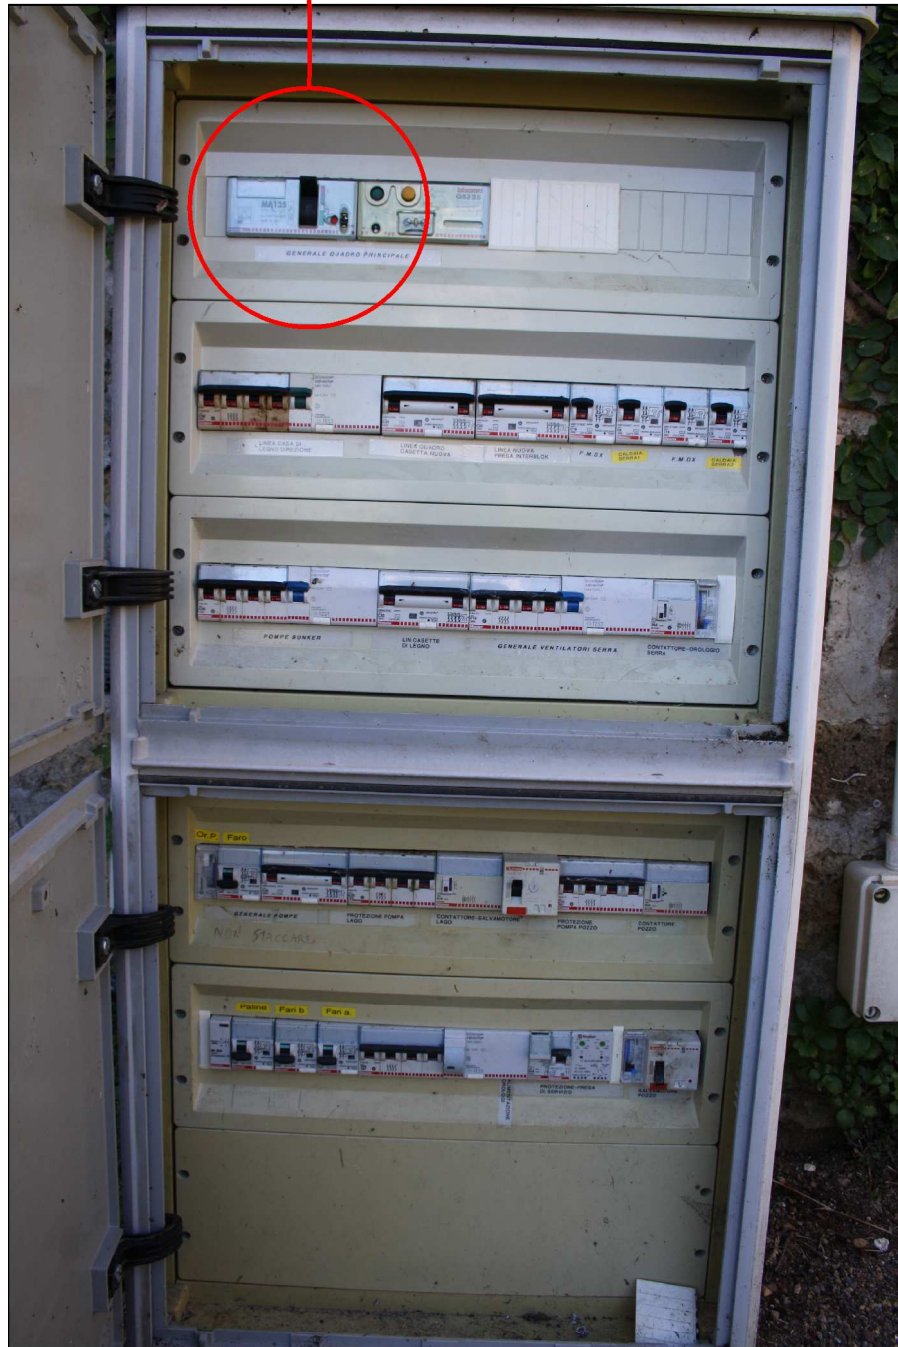

PULSANTE D'ALLARME INCENDIO

ACQUA

PUNTO FORNITURA IDRICA (Contatore)

GPL

PUNTO FORNITURA GPL (Bombolone)

GAS

PUNTO FORNITURA GAS METANO (Valvola/Contatore)

ENEL

PUNTO FORNITURA ENERGIA ELETTRICA (Cabina/Contatore)

Q.E.G

QUADRO ELETTRICO GENERALE

C.R.I.

CENTRALINA RILEVAZIONE INCENDI

COE

CENTRO OPERATIVO EMERGENZE

ARMADIO/CASSETTA Dispositivi di Protezione Individuale

CASSETTA DI MEDICAZIONE

PUNTO DI RACCOLTA – LUOGO SICURO

VIA DI FUGA

VIA DI FUGA

UNIVERSITA' DEGLI STUDI DELLA TUSCIA
DI VITERBO

ORTO BOTANICO
Edificio in legno - Uffici e Aula
SOPPALCO

Agg. 28/08/14

UNIVERSITA' DEGLI STUDI DELLA TUSCIA
DI VITERBO

ORTO BOTANICO
Edificio in legno - Uffici e Aula
PIANO TERRA

▣ **Agg. 28/08/14** ▣

Int. Generale

(Per togliere tensione portare la leva in posizione "0")

QUADRO ELETTRICO GENERALE

UNIVERSITA' DEGLI STUDI DELLA TUSCIA
DI VITERBO