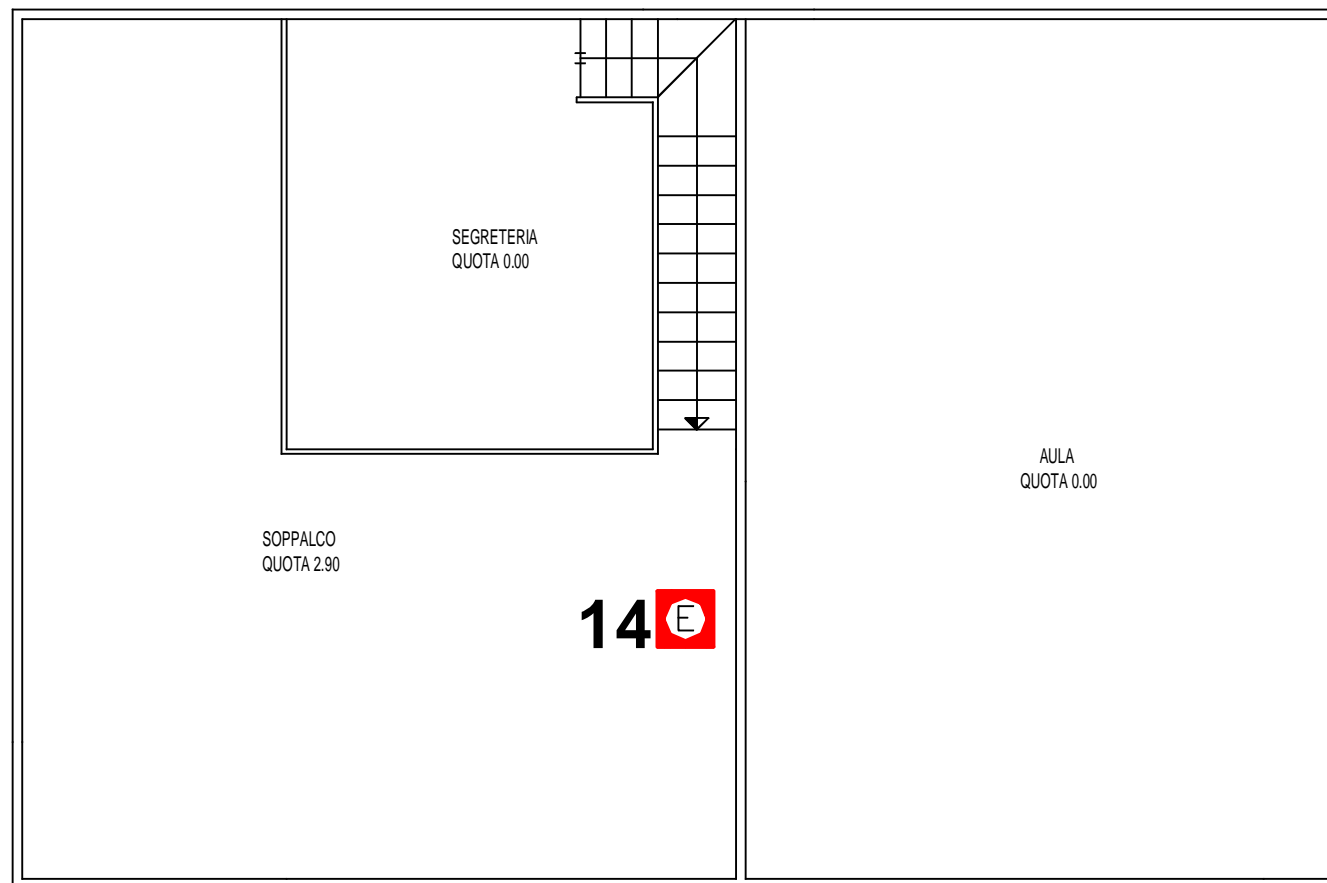

CASSETTA DI MEDICAZIONE

PUNTO DI RACCOLTA – LUOGO SICURO

VIA DI FUGA

VIA DI FUGA

UNIVERSITA' DEGLI STUDI DELLA TUSCIA
DI VITERBO

ORTO BOTANICO
Edificio in legno - Uffici e Aula
SOPPALCO

Agg. 28/08/14

UNIVERSITA' DEGLI STUDI DELLA TUSCIA
DI VITERBO

ORTO BOTANICO
Edificio in legno - Uffici e Aula
PIANO TERRA

▣ **Agg. 28/08/14** ▣

Int. Generale

(Per togliere tensione portare la leva in posizione "0")

QUADRO ELETTRICO GENERALE

UNIVERSITA' DEGLI STUDI DELLA TUSCIA
DI VITERBO

ORTO BOTANICO
Quadro Elettrico Generale

Agg. 28/08/14

Casetta Ufficio

Spogliatoio e w.c. Biglietteria

Biglietteria

UNIVERSITA' DEGLI STUDI DELLA TUSCIA
DI VITERBO

ORTO BOTANICO
Casetta ufficio - Spogliatoio - Biglietteria