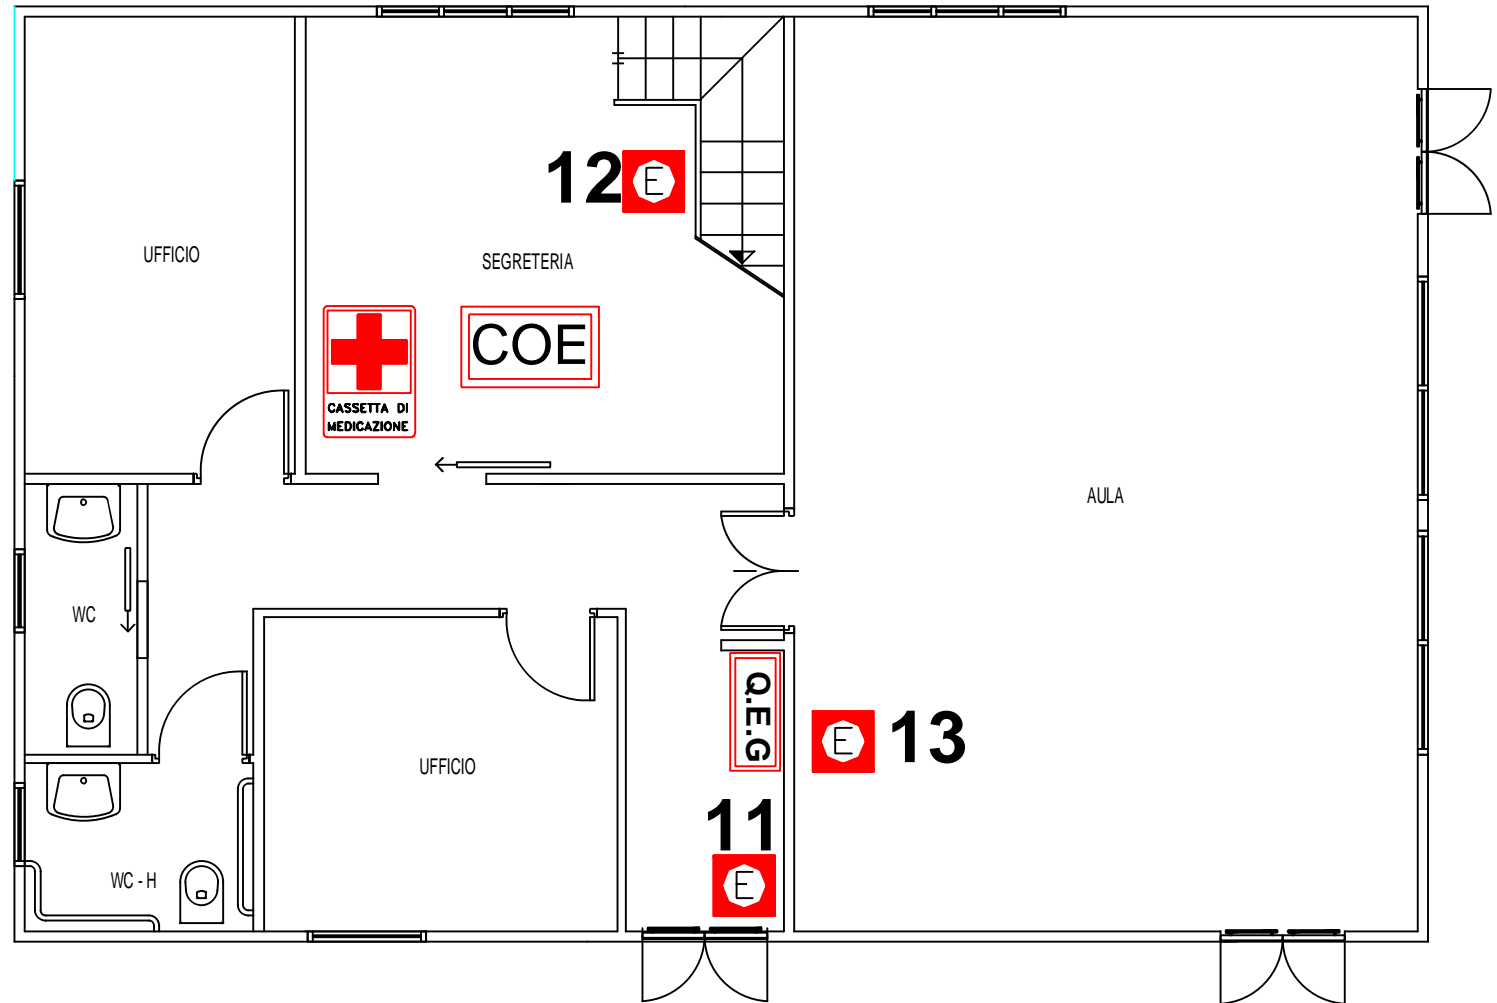

CASSETTA DI MEDICAZIONE

PUNTO DI RACCOLTA – LUOGO SICURO

VIA DI FUGA

VIA DI FUGA

UNIVERSITA' DEGLI STUDI DELLA TUSCIA
DI VITERBO

ORTO BOTANICO
Edificio in legno - Uffici e Aula
SOPPALCO

Agg. 28/08/14

UNIVERSITA' DEGLI STUDI DELLA TUSCIA
DI VITERBO

ORTO BOTANICO
Edificio in legno - Uffici e Aula
PIANO TERRA

▣ **Agg. 28/08/14** ▣

Int. Generale

(Per togliere tensione portare la leva in posizione "0")

QUADRO ELETTRICO GENERALE

UNIVERSITA' DEGLI STUDI DELLA TUSCIA
DI VITERBO

ORTO BOTANICO
Quadro Elettrico Generale

Agg. 28/08/14

Casetta Ufficio

Spogliatoio e w.c. Biglietteria

Biglietteria

UNIVERSITA' DEGLI STUDI DELLA TUSCIA
DI VITERBO

ORTO BOTANICO
Casetta ufficio - Spogliatoio - Biglietteria