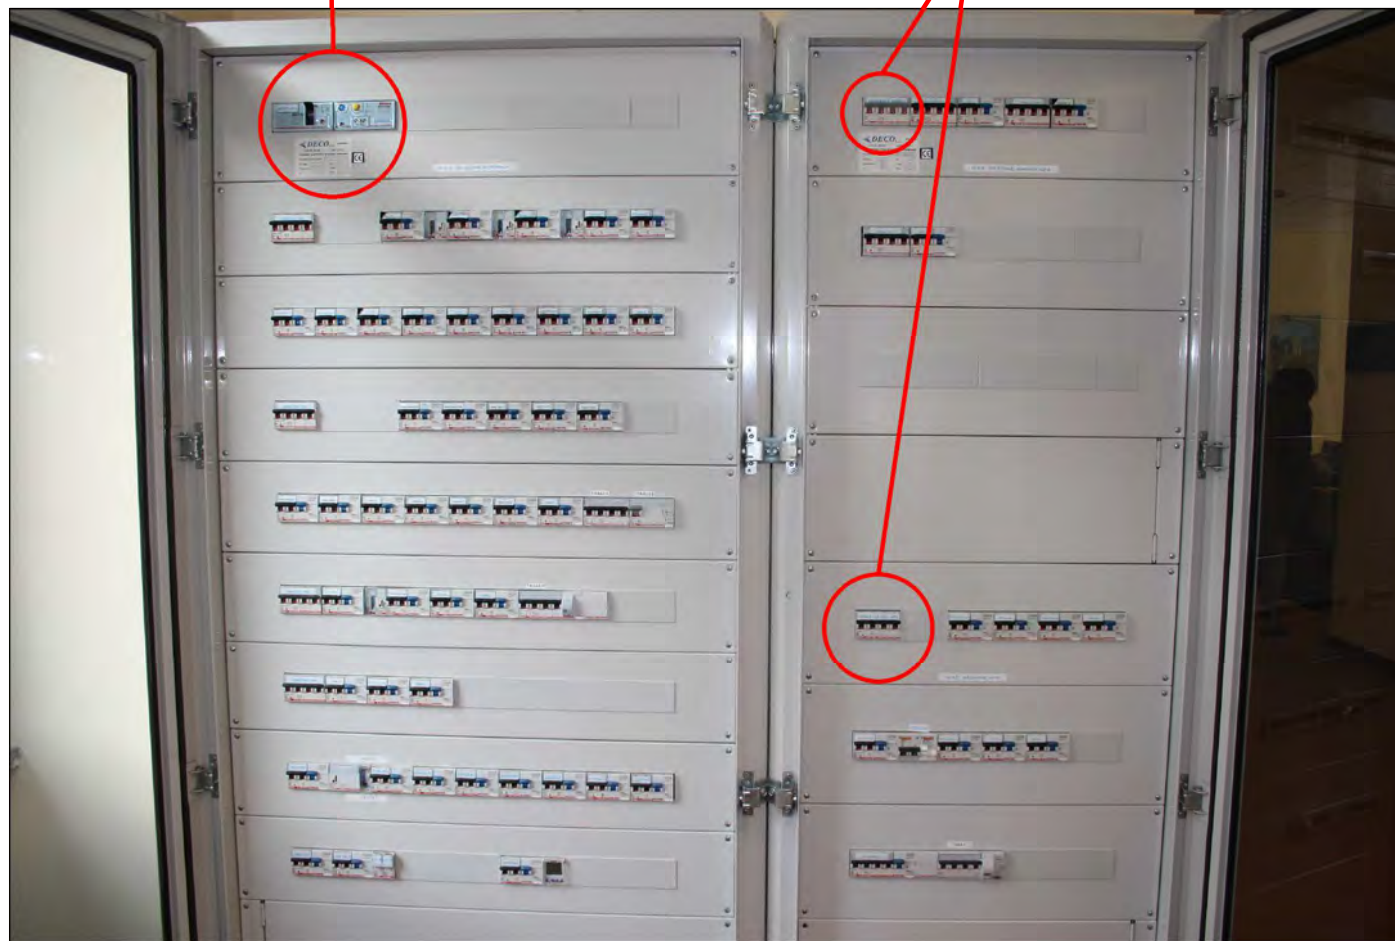

Int. Generale
(Per togliere tensione portare la leva in posizione "0")

Quadro Elettrico PT zona chiesa

UNIVERSITA' DEGLI STUDI DELLA TUSCIA
DI VITERBO

POLO UNIVERSITARIO SAN CARLO - DISTU
Quadri Elettrici Piano Terra

Agg. 28/08/14

UNIVERSITA' DEGLI STUDI DELLA TUSCIA
DI VITERBO

POLO UNIVERSITARIO SAN CARLO - DISTU
PIANO PRIMO - Zona chiesa

Agg. 28/08/14

UNIVERSITA' DEGLI STUDI DELLA TUSCIA
DI VITERBO

POLO UNIVERSITARIO SAN CARLO - DISTU
PIANO PRIMO - Zona A e B

Agg. 28/08/14

Int. Generale

(Per togliere tensione portare la leva in posizione "0")

Int. Emergenza + Int. UPS

(Per togliere tensione portare la leva in posizione "0")

Quadro Elettrico Piano 1° e 2°

UNIVERSITA' DEGLI STUDI DELLA TUSCIA
DI VITERBO