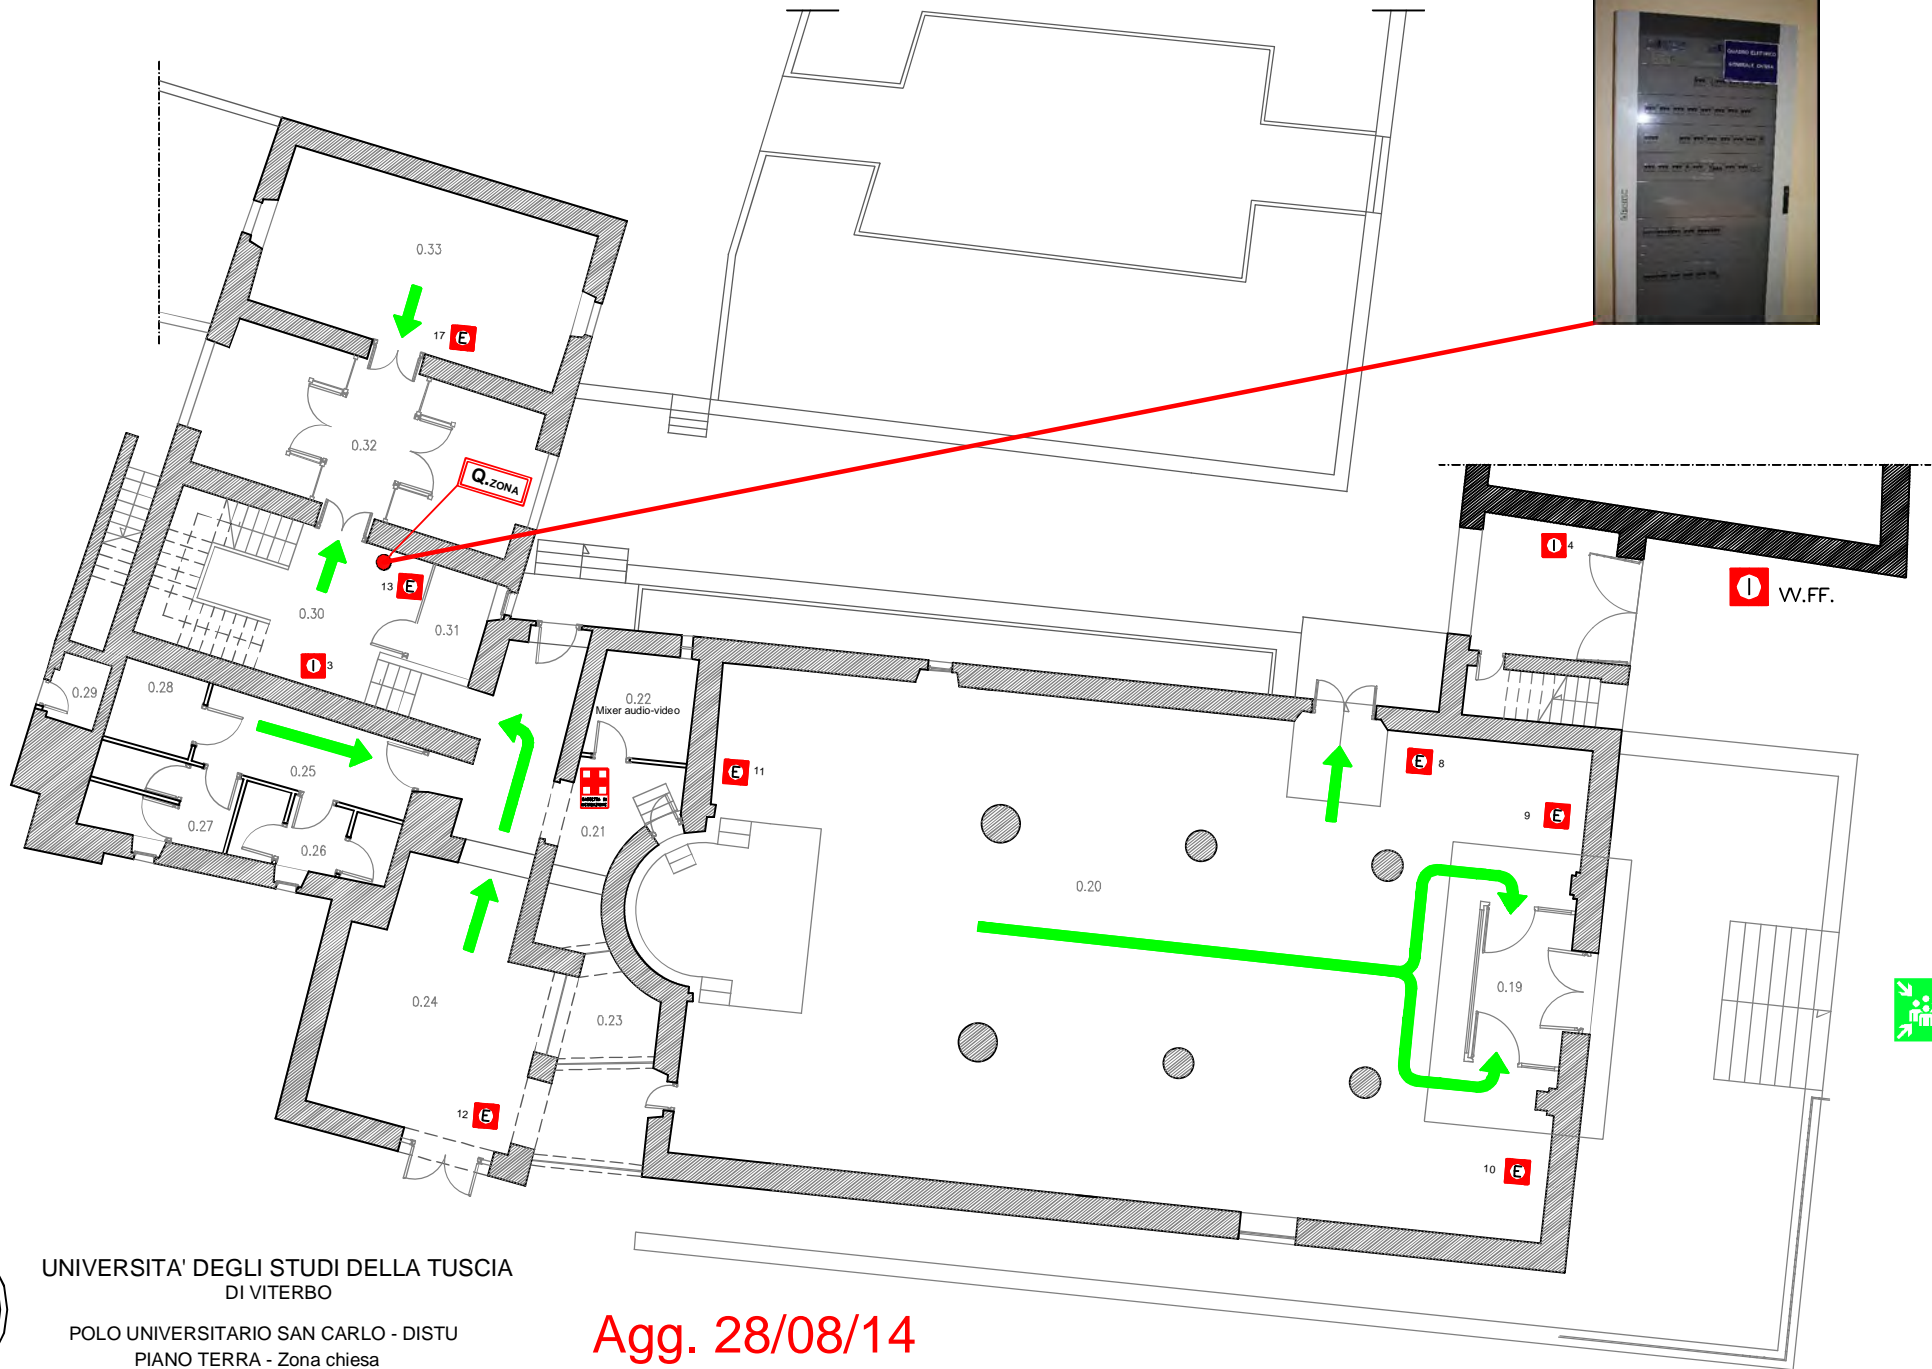

Int. Generale

(Per togliere tensione portare la leva in posizione "0")

Quadro Elettrico III. Ext.

Quadro Zona Studi

UNIVERSITA' DEGLI STUDI DELLA TUSCIA
DI VITERBO

POLO UNIVERSITARIO SAN CARLO - DISTU
Quadri Elettrici Piano Terra

Agg. 28/08/14

UNIVERSITA' DEGLI STUDI DELLA TUSCIA
DI VITERBO

POLO UNIVERSITARIO SAN CARLO - DISTU
PIANO TERRA - Zona chiesa

Agg. 28/08/14

Int. Emergenza + Int. UPS
(Per togliere tensione portare la leva in posizione "0")

Int. Generale
(Per togliere tensione portare la leva in posizione "0")

Quadro Elettrico PT zona chiesa

UNIVERSITA' DEGLI STUDI DELLA TUSCIA
DI VITERBO

POLO UNIVERSITARIO SAN CARLO - DISTU
Quadri Elettrici Piano Terra