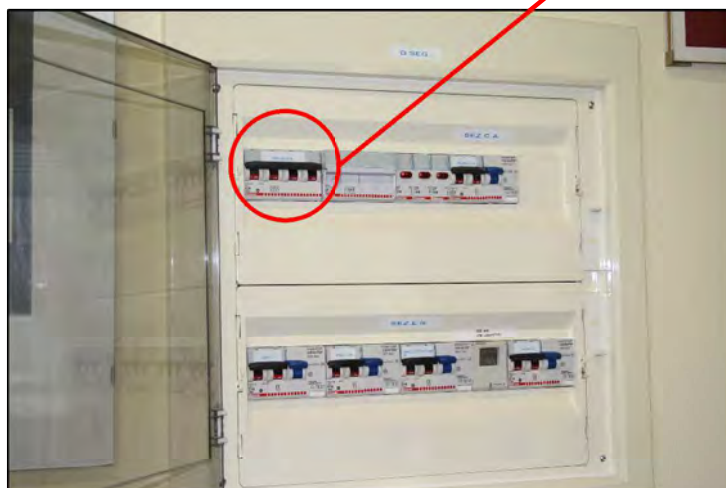

POLO UNIVERSITARIO SAN CARLO - DISTU
Quadri Elettrici Piano Terra

Agg. 28/08/14

Int. Emergenza +Int. UPS
(Per togliere tensione portare la leva in posizione "0")

Int. Generale
(Per togliere tensione portare la leva in posizione "0")

Int. Generale

(Per togliere tensione portare la leva in posizione "0")

Quadro Elettrico III. Ext.

Quadro Zona Studi

UNIVERSITA' DEGLI STUDI DELLA TUSCIA
DI VITERBO

POLO UNIVERSITARIO SAN CARLO - DISTU
Quadri Elettrici Piano Terra