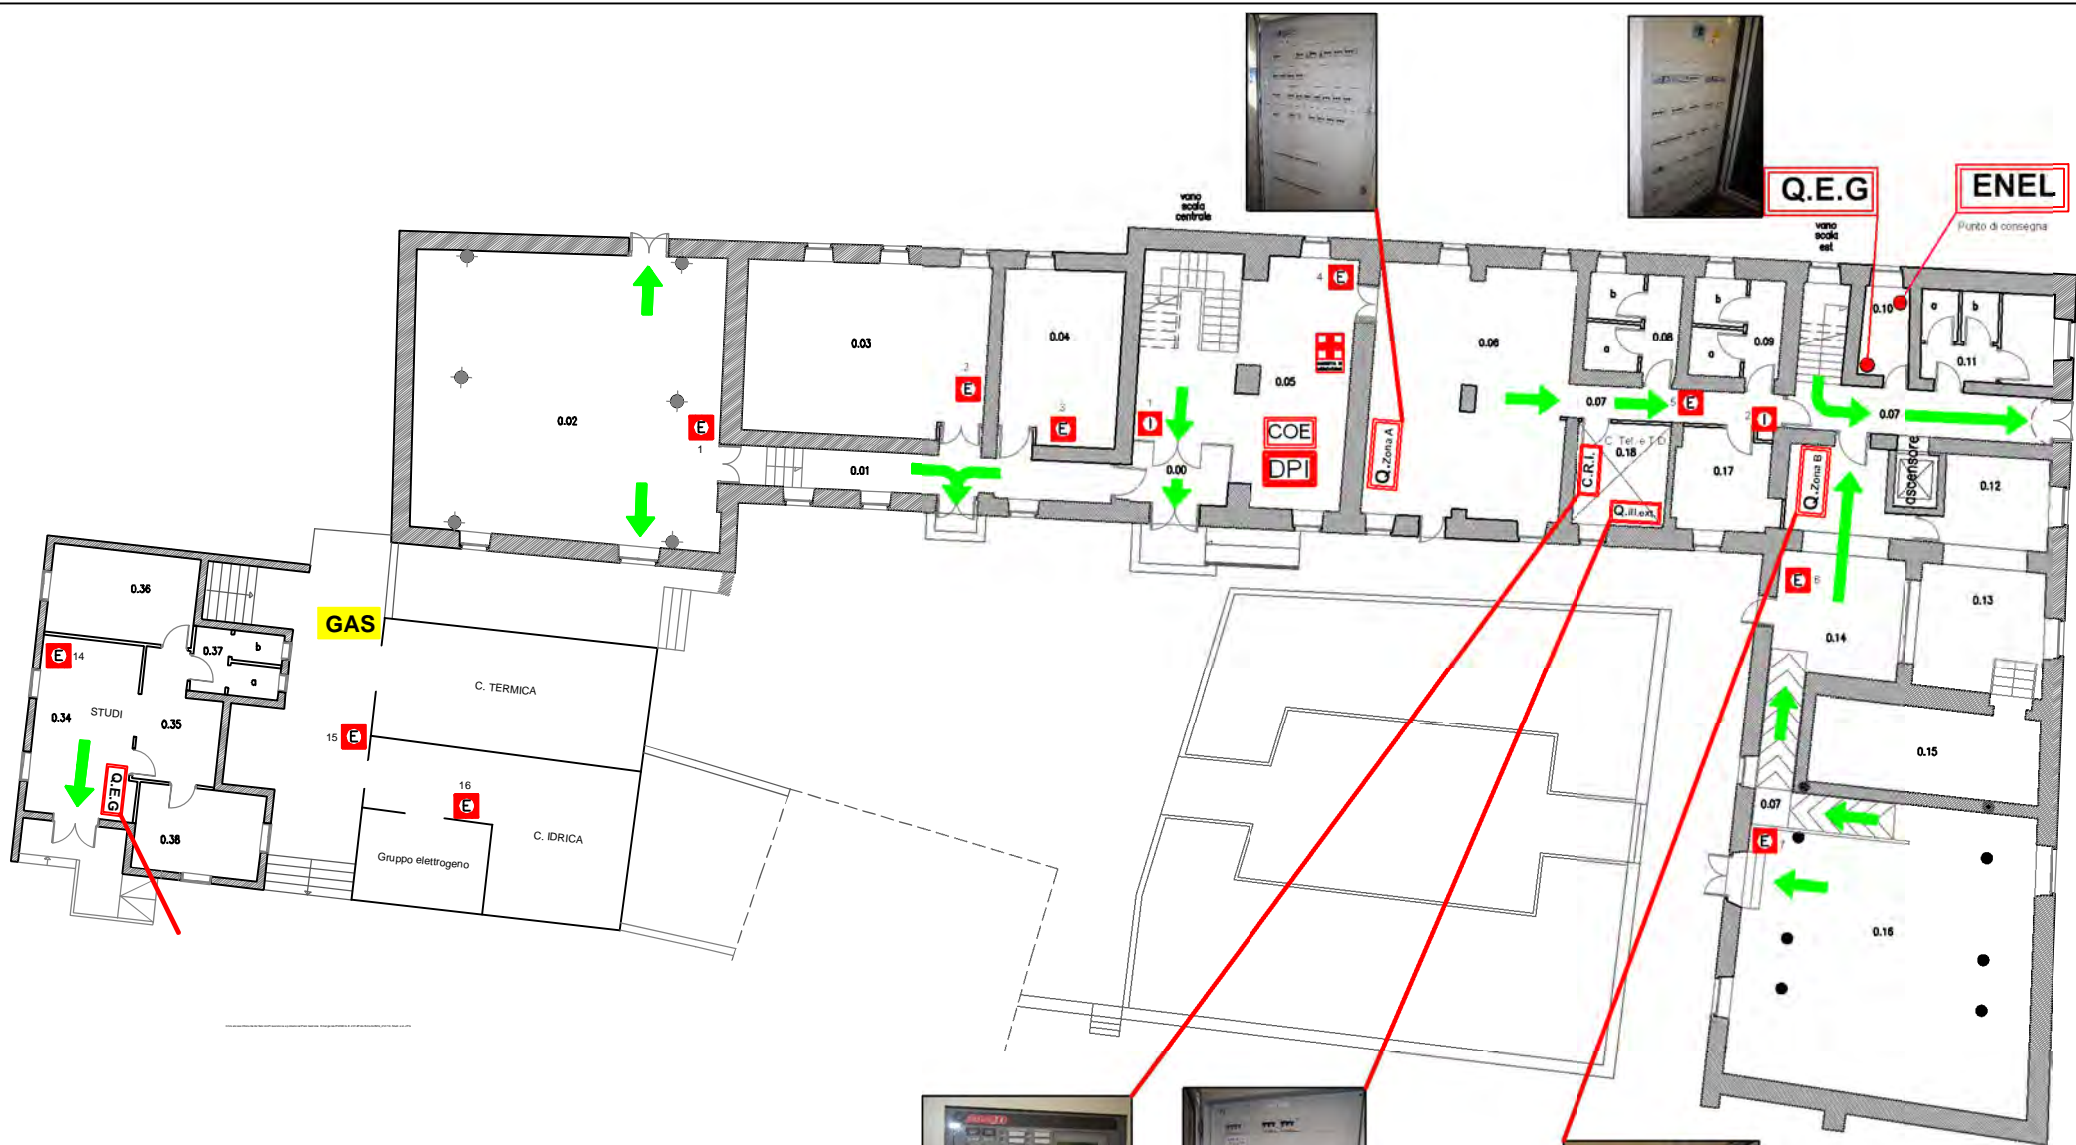

DPI

ARMADIO/CASSETTA Dispositivi di Protezione Individuale

CASSETTA DI MEDICAZIONE

PUNTO DI RACCOLTA – LUOGO SICURO

VIA DI FUGA

VIA DI FUGA

UNIVERSITA' DEGLI STUDI DELLA TUSCIA
DI VITERBO

POLO UNIVERSITARIO SAN CARLO - DISTU
PIANO TERRA - Zona A e B

Agg. 28/08/14

Int. Emergenza + Int. UPS

(Per togliere tensione portare la leva in posizione "0")

Int. Generale

(Per togliere tensione portare la leva in posizione "0")

Quadro Elettrico Generale

UNIVERSITA' DEGLI STUDI DELLA TUSCIA
DI VITERBO

POLO UNIVERSITARIO SAN CARLO - DISTU
Quadri Elettrici Piano Terra

Agg. 28/08/14

Int. Emergenza +Int. UPS
(Per togliere tensione portare la leva in posizione "0")

Int. Generale
(Per togliere tensione portare la leva in posizione "0")