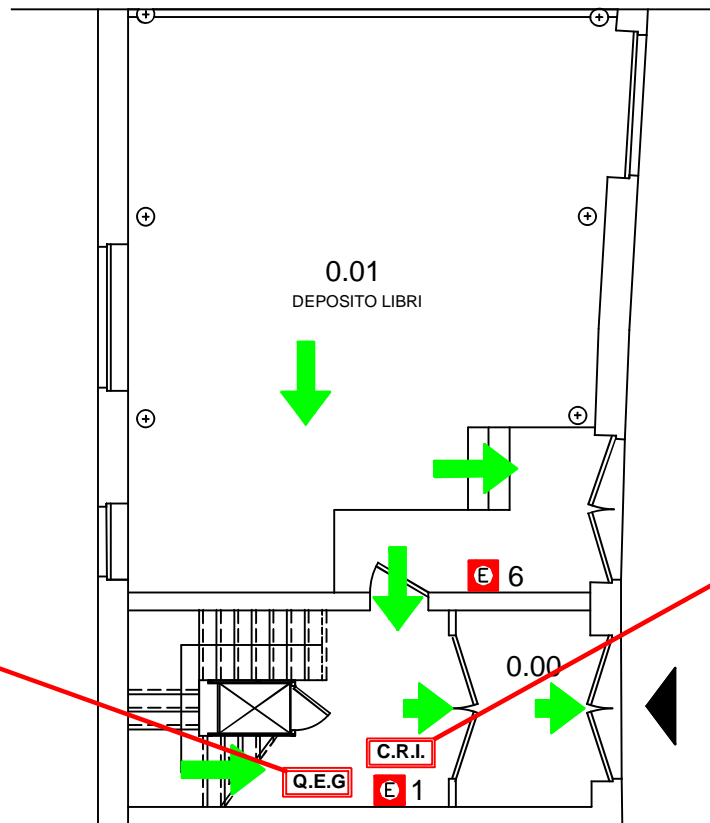

POLO UNIVERSITARIO SAN CARLO - DISTU
Quadri Elettrici Piano Primo e secondo

UNIVERSITA' DEGLI STUDI DELLA TUSCIA
DI VITERBO

POLO UNIVERSITARIO SAN CARLO - DISTU
PIANO SECONDO

Agg. 28/08/14

VIA DEI VECCHI

cortile esterno

UNIVERSITA' DEGLI STUDI DELLA TUSCIA
DI VITERBO

POLO UNIVERSITARIO SAN CARLO - DISTU
Aula Bruni (ex palestra) - PIANO TERRA

Agg. 28/08/14

UNIVERSITA' DEGLI STUDI DELLA TUSCIA
DI VITERBO

POLO UNIVERSITARIO SAN CARLO - DISTU
Appartamento Bruni - Uffici - PIANO SECONDO

Agg. 28/08/14

Agg. 28/08/14

UNIVERSITA' DEGLI STUDI DELLA TUSCIA
DI VITERBO

POLO UNIVERSITARIO SAN CARLO - DISTU
EDIFICIO Aule Ciorba - PIANO TERRA

PERCORSI DI EMERGENZA ED USCITE DI SICUREZZA

Agg. 28/08/14

UNIVERSITA' DEGLI STUDI DELLA TUSCIA
DI VITERBO

POLO UNIVERSITARIO SAN CARLO - DISTU
EDIFICIO Aule Ciorba - PIANO PRIMO

Int. Generale

(Per togliere tensione portare la leva in posizione "0")

Tacitazione allarme