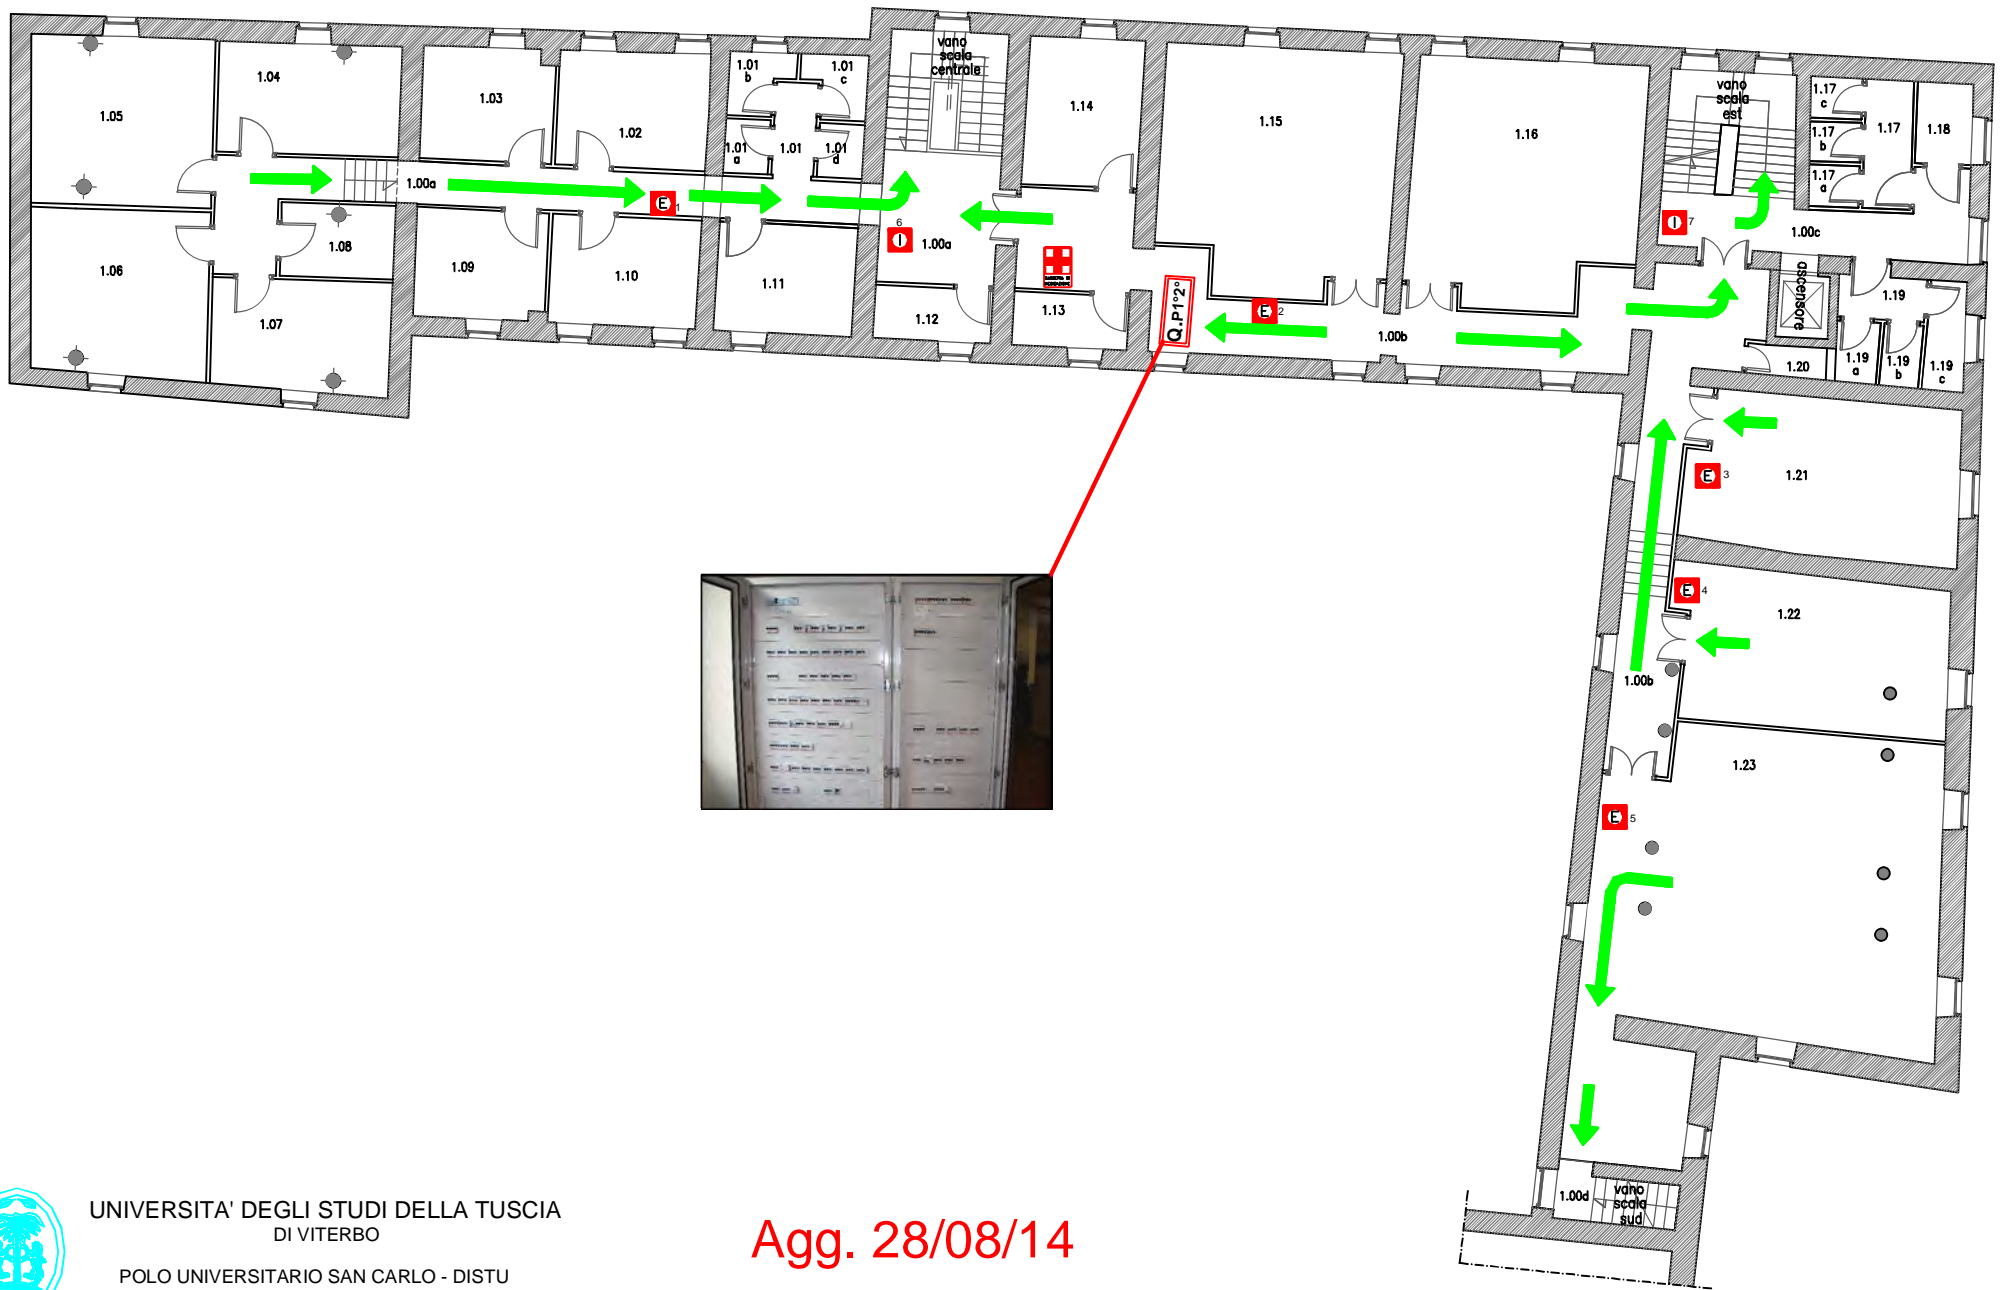

Agg. 28/08/14

UNIVERSITA' DEGLI STUDI DELLA TUSCIA
DI VITERBO

POLO UNIVERSITARIO SAN CARLO - DISTU
PIANO TERRA - Zona chiesa

Agg. 28/08/14

Int. Emergenza + Int. UPS
(Per togliere tensione portare la leva in posizione "0")

Int. Generale
(Per togliere tensione portare la leva in posizione "0")

Quadro Elettrico PT zona chiesa

UNIVERSITA' DEGLI STUDI DELLA TUSCIA
DI VITERBO

POLO UNIVERSITARIO SAN CARLO - DISTU
Quadri Elettrici Piano Terra

Agg. 28/08/14

UNIVERSITA' DEGLI STUDI DELLA TUSCIA
DI VITERBO

POLO UNIVERSITARIO SAN CARLO - DISTU
PIANO PRIMO - Zona chiesa

Agg. 28/08/14

UNIVERSITA' DEGLI STUDI DELLA TUSCIA
DI VITERBO

POLO UNIVERSITARIO SAN CARLO - DISTU
PIANO PRIMO - Zona A e B