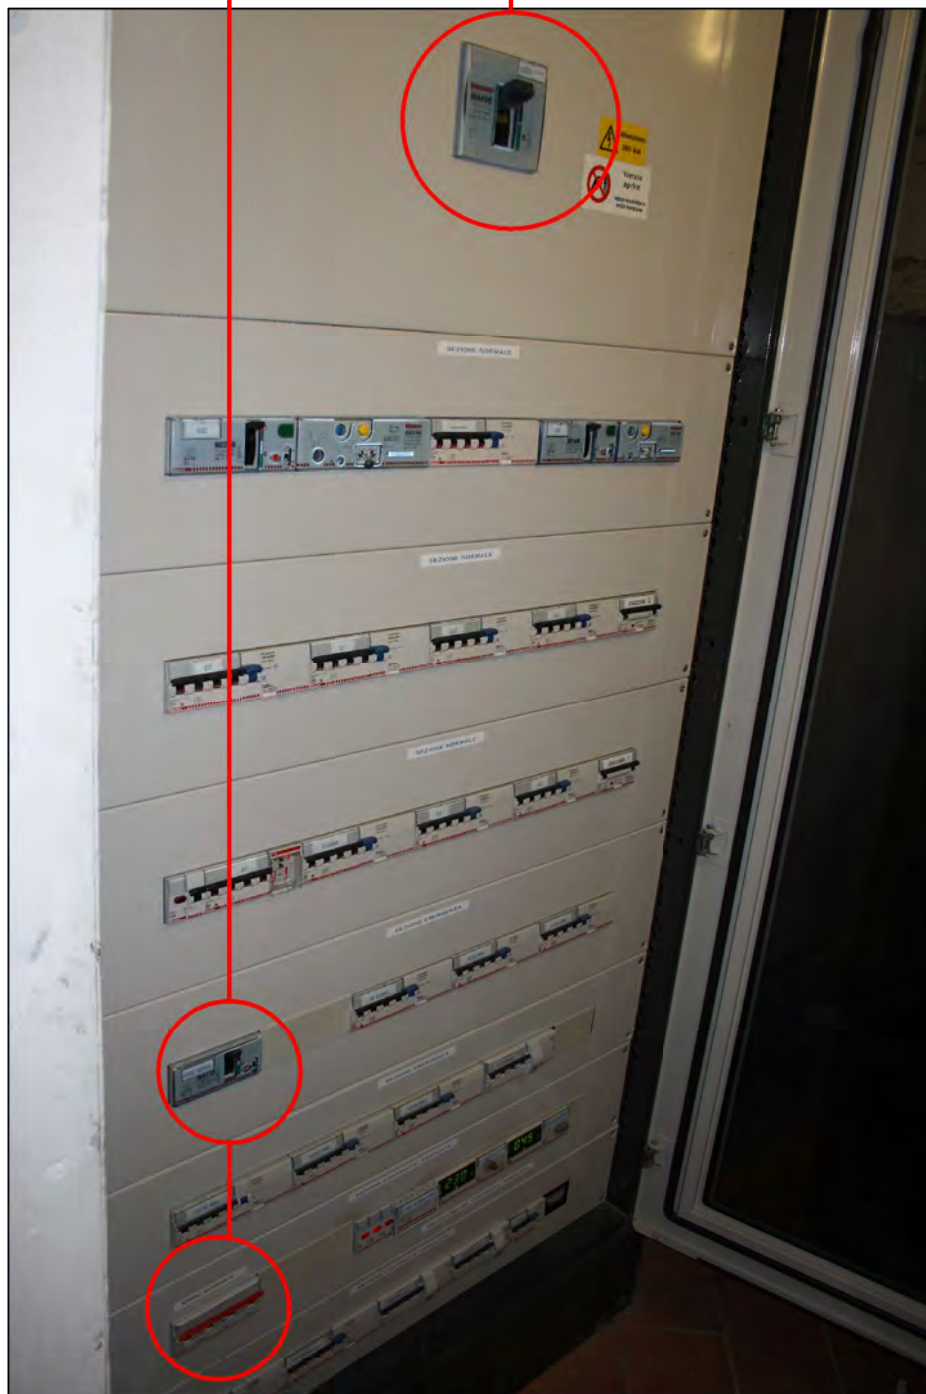

IDRANTE A MURO con tubazione flessibile e lancia

PULSANTE D'ALLARME INCENDIO

ACQUA

PUNTO FORNITURA IDRICA (Contatore)

GPL

PUNTO FORNITURA GPL (Bombolone)

GAS

PUNTO FORNITURA GAS METANO (Valvola/Contatore)

ENEL

PUNTO FORNITURA ENERGIA ELETTRICA (Cabina/Contatore)

Q.E.G

QUADRO ELETTRICO GENERALE

C.R.I.

CENTRALINA RILEVAZIONE INCENDI

COE

CENTRO OPERATIVO EMERGENZE

Agg. 28/08/14

Int. Emergenza + Int. UPS

(Per togliere tensione portare la leva in posizione "0")

Int. Generale

(Per togliere tensione portare la leva in posizione "0")

Quadro Elettrico Generale

UNIVERSITA' DEGLI STUDI DELLA TUSCIA
DI VITERBO

POLO UNIVERSITARIO SAN CARLO - DISTU
Quadri Elettrici Piano Terra

Agg. 28/08/14

Int. Emergenza +Int. UPS
(Per togliere tensione portare la leva in posizione "0")

Int. Generale
(Per togliere tensione portare la leva in posizione "0")