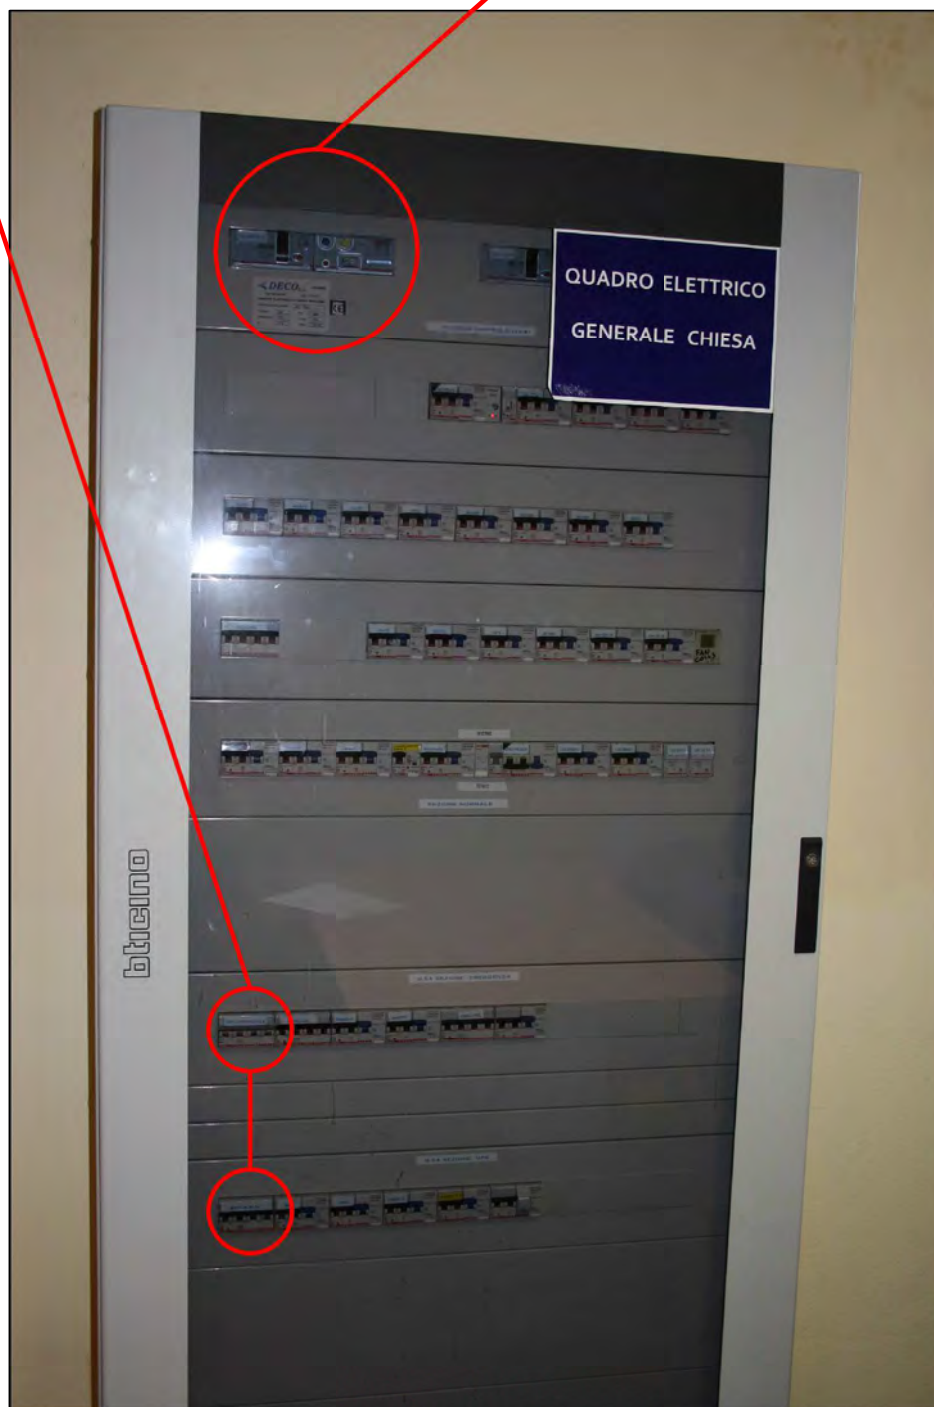

Int. Emergenza + Int. UPS
(Per togliere tensione portare la leva in posizione "0")

Int. Generale
(Per togliere tensione portare la leva in posizione "0")

Quadro Elettrico PT zona chiesa

UNIVERSITA' DEGLI STUDI DELLA TUSCIA
DI VITERBO

POLO UNIVERSITARIO SAN CARLO - DISTU
Quadri Elettrici Piano Terra

Agg. 28/08/14